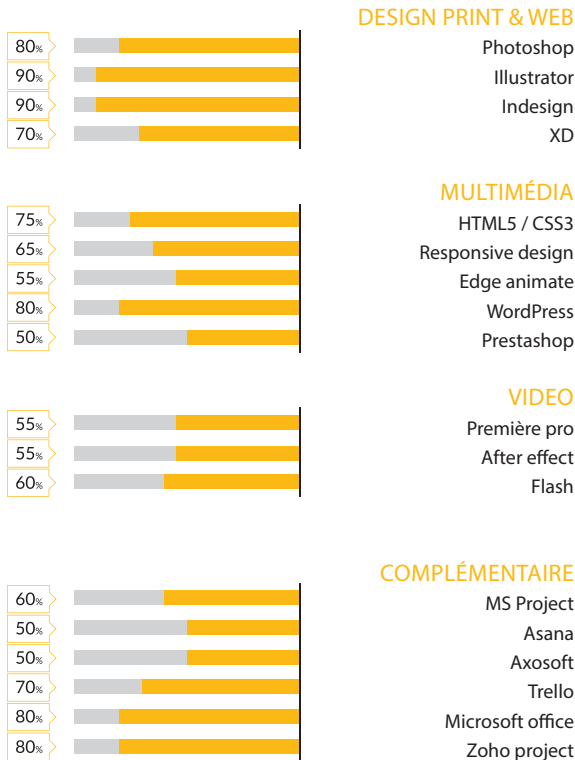

STEVE PÉTREL

34 ans

85 côte de Croisset - 76380 Canteleu

+33(0)6 33 45 06 72

steve.petrel@gmail.com

http://www.stevepetrel.com/

+ DE 8 ANS D'EXPÉRIENCE EN TANT QUE GRAPHISTE / INTÉGRATEUR

Très bonne maîtrise de la suite Adobe
Bonne maîtrise de la suite Microsoft Office
Méthode Agile & Waterfall

LOGICIELS

EXPÉRIENCE PROFESSIONNELLE

- 2019 - 2020
WEBDESIGNER
CDI (1 an) - Atafoto - Villebon-sur-Yvette (91), FRANCE
- 2016 - 2019
GRAPHISTE & INTÉGRATEUR WEB
CDI (3 ans) - Cyber'L - Lisses (91), FRANCE
- 2015 - 2016
UI DESIGNER
CDI (2 mois) - FDAPPS - Caen (14), FRANCE
- 2011 - 2014
GRAPHISTE & INTÉGRATEUR WEB
CDI (3 ans) - Digiplace - Saint Mandé (94), FRANCE
- 2006 - 2009
GRAPHISTE
Stage - Le jourseève - Rouen (76), FRANCE
Breard Communication - Petit Quevilly (76), FRANCE
Caillou rouge - Rouen (76), FRANCE